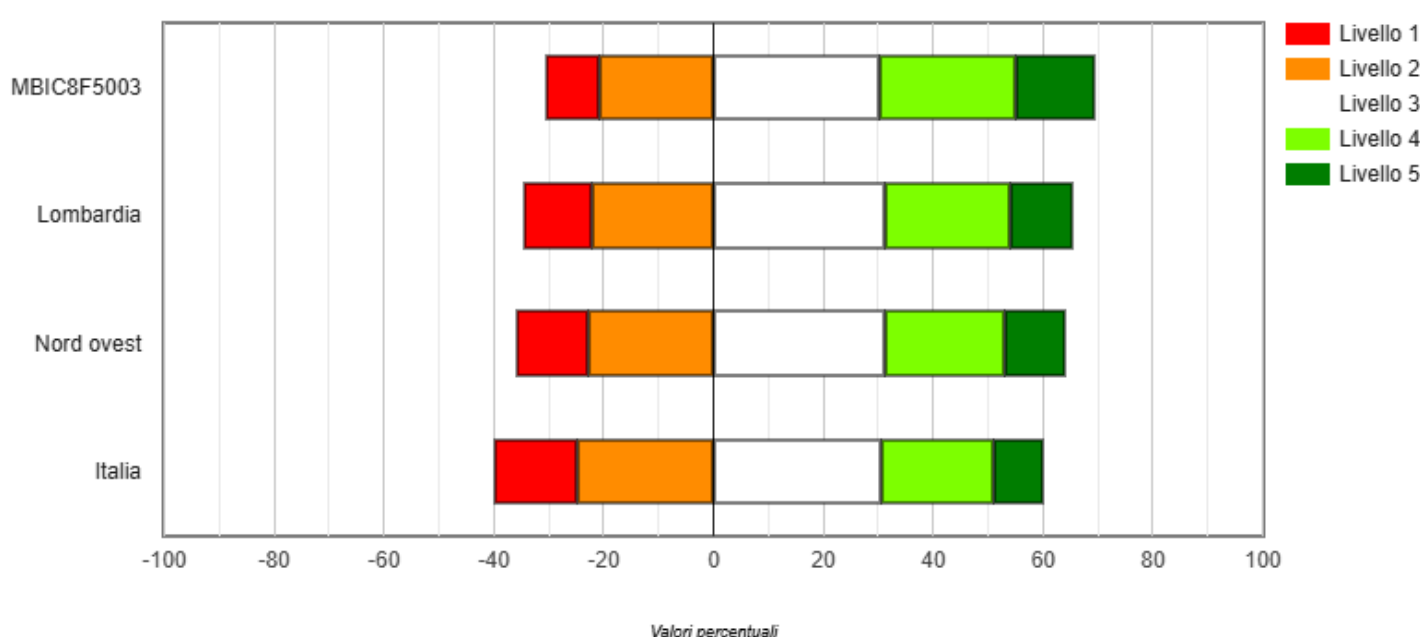

# RAPPORTO INVALSI 2024

I.C. RITA LEVI MONTALCINI

I RISULTATI DELLE PROVE INVALSI SVOLTE NELL'APRILE DEL 2024 SONO MOLTO POSITIVI, PERCHÉ LA NOSTRA SCUOLA SI PONE SEMPRE AL DI SOPRA DELLA MEDIA IN TUTTE E TRE GLI AMBITI INDAGATI (ITALIANO, MATEMATICA ED INGLESE), COME È POSSIBILE NOTARE DAI GRAFICI SEGUENTI.

## LEGENDA:

- LA PRIMA LINEA È QUELLA RELATIVA AL NOSTRO ISTITUTO
- IN VERDE I RISULTATI MIGLIORI

## ITALIANO

Grafico 2a: MBIC8F5003 - Istituto nel suo complesso - Scuola Secondaria di Primo Grado - Classi terze - Prova di Italiano: Distribuzione degli studenti nei livelli di apprendimento