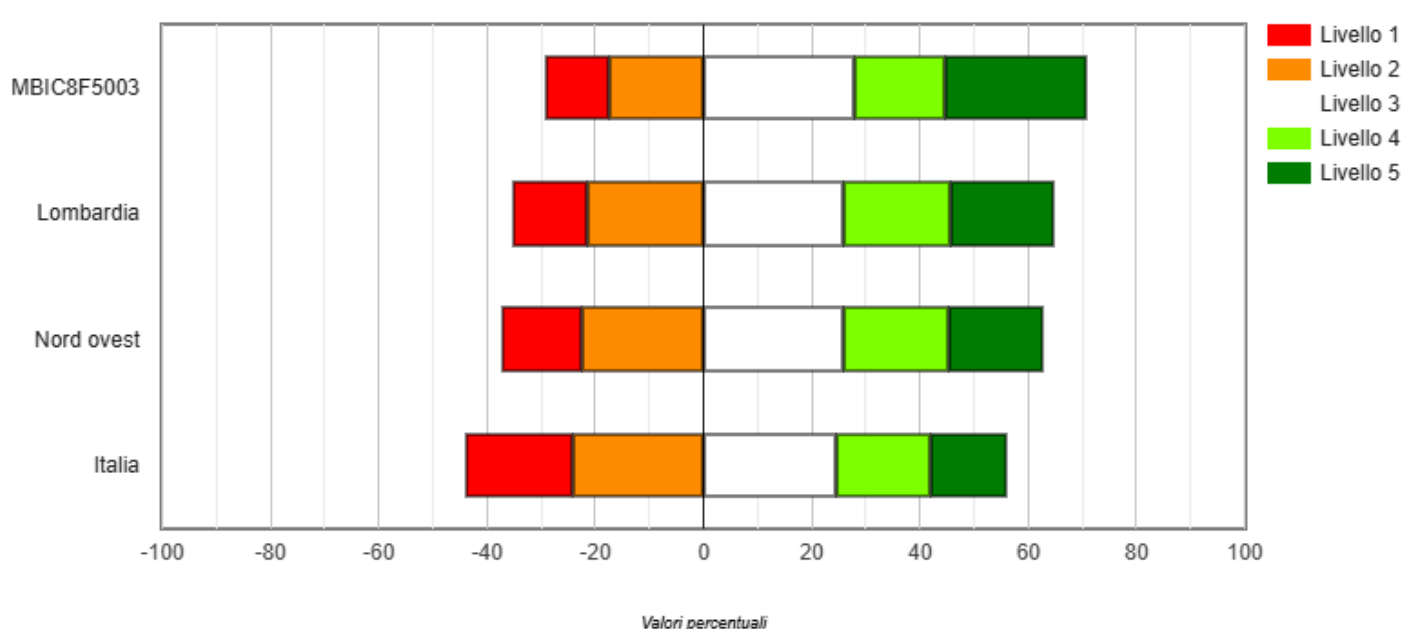

# RAPPORTO INVALSI 2024

I.C. RITA LEVI MONTALCINI

I RISULTATI DELLE PROVE INVALSI SVOLTE NELL'APRILE DEL 2024 SONO MOLTO POSITIVI, PERCHÉ LA NOSTRA SCUOLA SI PONE SEMPRE AL DI SOPRA DELLA MEDIA IN TUTTE E TRE GLI AMBITI INDAGATI (ITALIANO, MATEMATICA ED INGLESE), COME È POSSIBILE NOTARE DAI GRAFICI SEGUENTI.

## LEGENDA:

- LA PRIMA LINEA È QUELLA RELATIVA AL NOSTRO ISTITUTO
- IN VERDE I RISULTATI MIGLIORI

## ITALIANO

Grafico 2a: MBIC8F5003 - Istituto nel suo complesso - Scuola Secondaria di Primo Grado - Classi terze - Prova di Italiano: Distribuzione degli studenti nei livelli di apprendimento

## MATEMATICA

Grafico 2b: MBIC8F5003 - Istituto nel suo complesso - Scuola Secondaria di Primo Grado - Classi terze - Prova di Matematica: Distribuzione degli studenti nei livelli di apprendimento